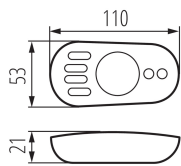

22145 REMOTE CCT

Fernsteuerung für LED-Streifen

5905339221452

Vier-Kanal-Fernbedienung. Der CTRL 12/24V MONO/CCT Controller (22147) ist für den Betrieb erforderlich.

ALLGEMEINE DATEN:

Farbe: weiß
Steuerung: RF 2,4GHz
Batterie inklusive: nein
Länge [mm]: 110
Breite [mm]: 53
Höhe (mm): 21
Batterie-Stromversorgung: ja

TECHNISCHE DATEN:

Nennspannung [V]: 2 x 1,5 DC
Schutzklasse gegen elektrischen Schlag: III
Material: Kunststoff
Senderbatterien: 2 x AAA
IP-Klasse (Schutzart): 20
Reichweite [m]: max 30

LOGISTIKDATEN:

Maßeinheit: Stück
Verpackungsart: 200
Stückzahl in Zwischenverpackung: 1
Stückzahl in Großverpackung: 200
Netto-Einzelgewicht [g]: 44
Grammatur [g]: 69.25
Brutto-Einzelgewicht [g]: 66
Länge der Einzelverpackung [cm]: 6
Breite der Einzelverpackung [cm]: 3
Höhe der Einzelverpackung [cm]: 11
Kartongewicht [kg]: 13.85
Kartonbreite [cm]: 30
Kartonhöhe [cm]: 25.5
Kartonlänge [cm]: 60
Kartonvolumen [m³]: 0.0459