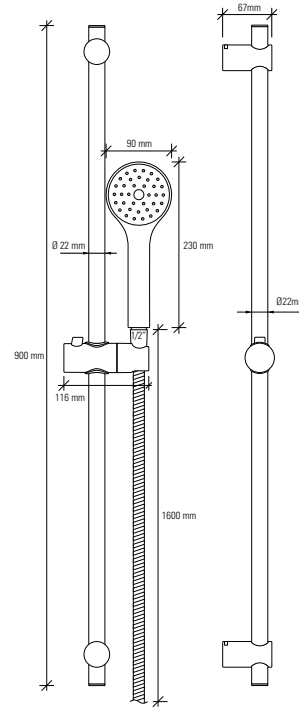

1001

Technisches Datenblatt

BRAUSESET 900 MM A24
sanibel-Nr. 79 07 332

sanibel 1001-Brauseset 900 mm A24

- Gesamtlänge 900 mm
- geeignet für Durchlauferhitzer
- mit Befestigungsmaterial, verchromt

Modell: sanibel 1001
sanibel-Nr.: 79 07 332
Werks-Nr.: SARBS900901

bestehend aus:

sanibel 1001-Handbrause Ø 90 mm

- **einstrahlig** mit Brauseregen
- aus Kunststoff verchromt
- Sprayplatte weiß, graue Silikonknoppen mit Antikalkausstattung zur einfachen Reinigung
- Durchflussmenge: 5,7 l/min. bei 3 bar

sanibel 1001-Wandstange Vario rund

- aus Metall, 900 mm lang, Ø 22 mm
- zwei stabile runde Wandbefestigungen
- flexibler Bohrabstand, hochwertiger Tastgleiter
- flexibel verstellbar, Halterung für konische Muttern

sanibel 1001-Brauseschlauch DN 15 (1/2")

- kunststoffummantelt mit Metalleffekt
- chrom/schwarz, 1600 mm

Ausschreibungstexte zu den sanibel-Produkten
finden Sie online unter www.ausschreiben.de

sanibel.de