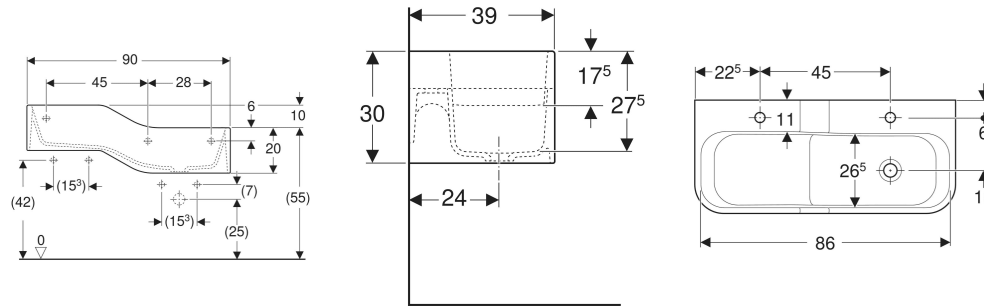

Geberit Bambini Spiel- und Waschlandschaft, mit zwei Waschplätzen, tieferes Becken rechts

VERWENDUNGSZWECKE

- Für Kinder
- Für Schulen, Kinderbetreuungs- und andere Bildungseinrichtungen
- Geeignet für Kinder unterschiedlicher Altersgruppen
- Zum Spielen und Lernen
- Zur Montage an Massiv- oder Trockenbauwänden
- Zur Montage an Geberit GIS Set Bambini Spiel- und Waschlandschaften
- Zur Montage an Geberit Duofix Elementen für Waschtische

- Zwei unterschiedliche Höhen
- Verkürzte Ausladung
- Integrierte Rutsche
- Abgerundete Kanten zum Vermeiden von Verletzungen
- Schlagfest
- Kratzfest
- Reinigung einfach
- Nahtlose Oberflächenreparatur

EIGENSCHAFTEN

- Zwei Waschplätze

Art.-Nr.	Farbe / Oberfläche	Hahnloch	Überlauf	Ablauf	B cm	H cm	T cm	VE1 St.
502.974.00.1	Waschrinne: weiß-alpin Dekor: kein	links und rechts	ohne	rechts	90	30	39	1