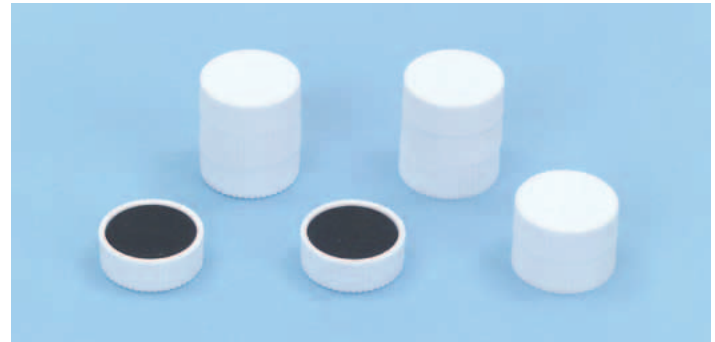

Magnetleiste

- selbstklebend
- Farbe: weiß
- Maße: 1000 x 50 mm

Art.-Nr. 0993 997 088
VE/St. 1

Magnete

- weiß
- 12 x 34 mm

Art.-Nr. 0993 997 087
VE/St. 10

Planschutztasche

DIN A0

- 900 x 1280 mm

Art.-Nr. 0715 64 03
VE/St. 5

DIN A1

- 640 x 900 mm

Art.-Nr. 0993 997 047
VE/St. 10

Papierkorb

- Kunststoff
- Inhalt: 18 l

Art.-Nr. 0993 997 018
VE/St. 1

Fußmatte

- Material: Kokos
- Abmessung:
390 x 590 mm

Art.-Nr. 0993 000 138
VE/St. 1