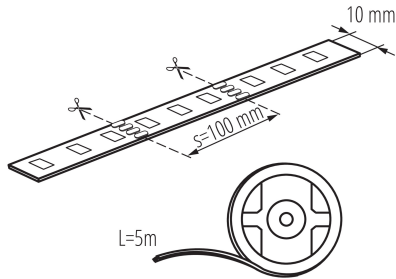

ALLGEMEINE DATEN:

Anwendungsbereich: innerhalb
Min.Installationsabstand zum beleuchteten Objekt: 0,1m
Länge [mm]: 5000
Breite [mm]: 10
Höhe (mm): 5000
Quecksilbergehalt: nein
Quecksilbergehalt der Lampe (mg): 0

TECHNISCHE DATEN:

Nennspannung [V]: 12 DC
Nennleistung [W]: 1m = max 7,2
Schutzklasse gegen elektrischen Schlag: III
Dioden Typ: LED SMD
Lichtstrom [lm]: 1m = 130
Lichtstrom der Leuchte Φ use [lm]: 0,5m = max 65
Lichtstrom der Leuchte Φ use [lm]: in Kugel (360°)
Farbtemperatur: RGB
Ähnliche Farbtemperatur [K]: RGB
Lebensdauer der Lampe[h]: 15000
Anzahl der Schalt-Zyklen: \geq 15000
Umgebungstemperaturbereich [°C]: 5÷25
Anschlussart: freie Leitungsenden
IP-Klasse (Schutzart): 00

LOGISTIKDATEN:

Maßeinheit: Stück
Verpackungsart: 25
Stückzahl in Zwischenverpackung: 25
Stückzahl in Großverpackung: 50
Netto-Einzelgewicht [g]: 70
Grammatur [g]: 110.6
Brutto-Einzelgewicht [g]: 98
Länge der Einzelverpackung [cm]: 20.5
Breite der Einzelverpackung [cm]: 1

LED-Streifen

Höhe der Einzelverpackung [cm]: 22.5

Kartongewicht [kg]: 5.53

Kartonbreite [cm]: 30

Kartonhöhe [cm]: 29

Kartonlänge [cm]: 46

Kartonvolumen [m³]: 0.04002

ZUBEHÖR