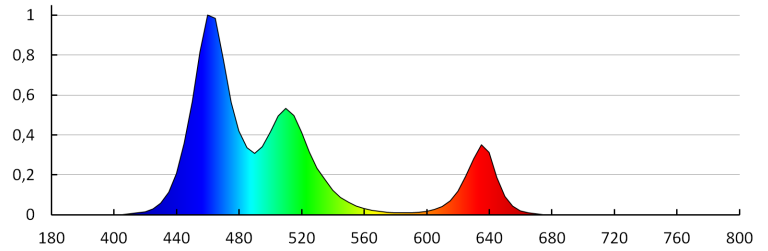

Höhe der Einzelverpackung [cm]: 22.5

Kartongewicht [kg]: 5.53

Kartonbreite [cm]: 30

Kartonhöhe [cm]: 29

Kartonlänge [cm]: 46

Kartonvolumen [m³]: 0.04002