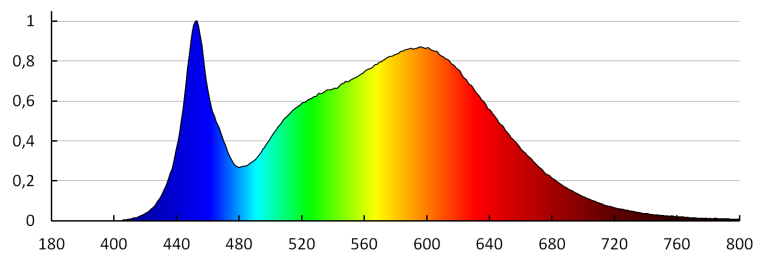

ZUSÄTZLICHE INFORMATIONEN:

- 5 Jahre Garantie gemäß den Bedingungen der Garantieerklärung, die auf der Website verfügbar ist