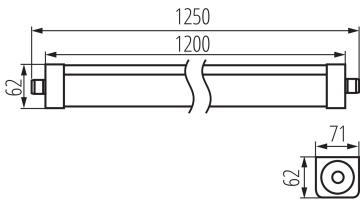

LED-Langfeldleuchte